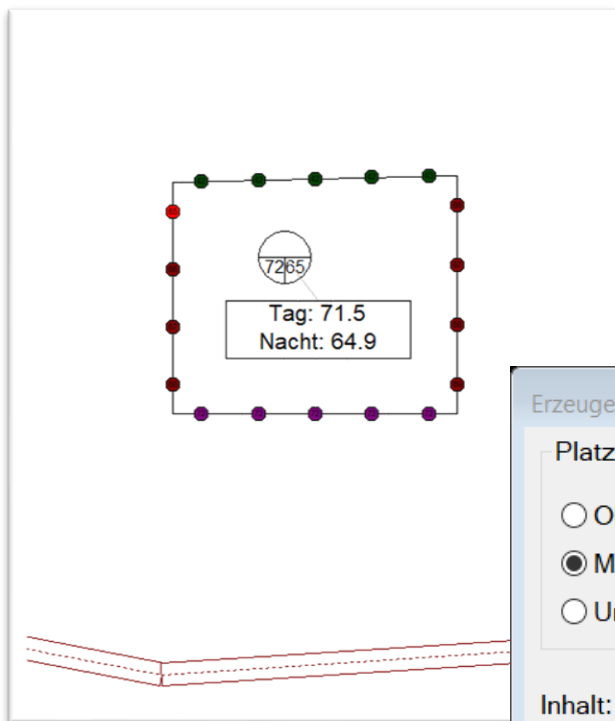

Hausbeurteilung mit einer Kommastelle

Vermeehrt verlangen Behörden, dass die Hausbeurteilungspegel mit einer Dezimalstelle ausgegeben werden. Dies ist in der Ergebnistabelle möglich, nicht aber im Hausbeurteilungssymbol.

Für das Hausbeurteilungssymbol kann dem Wunsch der Behörden mithilfe eines Etiketts nachgekommen werden. Erzeugen Sie über das Kontextmenü der Hausbeurteilung ein Etikett und wählen Sie den Inhalt gemäss untenstehendem Beispiel. Gerne können Sie den Text oder das Aussehen nach ihren Wünschen verändern. Über den Befehl Objekte verändern kann das Etikett mit ein paar Klicks an alle Hausbeurteilungen angehängt werden.

5.9.2022/mb

Erzeuge Etikett

Platzierung

Oben Links

Mitte Mitte

Unten Rechts

OK

Abbruch